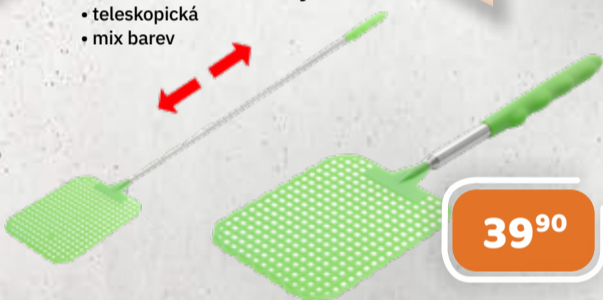

239,-

Palička na maso
• 32cm
• dřevo

21⁹⁰

Sada dóz Culinaria 3ks
• s víčky
• cca 6,5x6,5x4cm
• 0,1l

54⁹⁰

Táč 40x30x1cm
• nerez

64⁹⁰

Plácačka na mouchy
• teleskopická
• mix barev

39⁹⁰

Mísa s víkem
• 2l
• bílá, víko růžové
• PP/víko LDPE

64⁹⁰

Táč Culinaria
• cca 35x26x2cm
• růžový
• plast

89⁹⁰

Vložky chladicí
• 2x400g
• 25x14x1,5cm
• pomáhají udržovat požadovanou teplotu v chladicích taškách
• plast